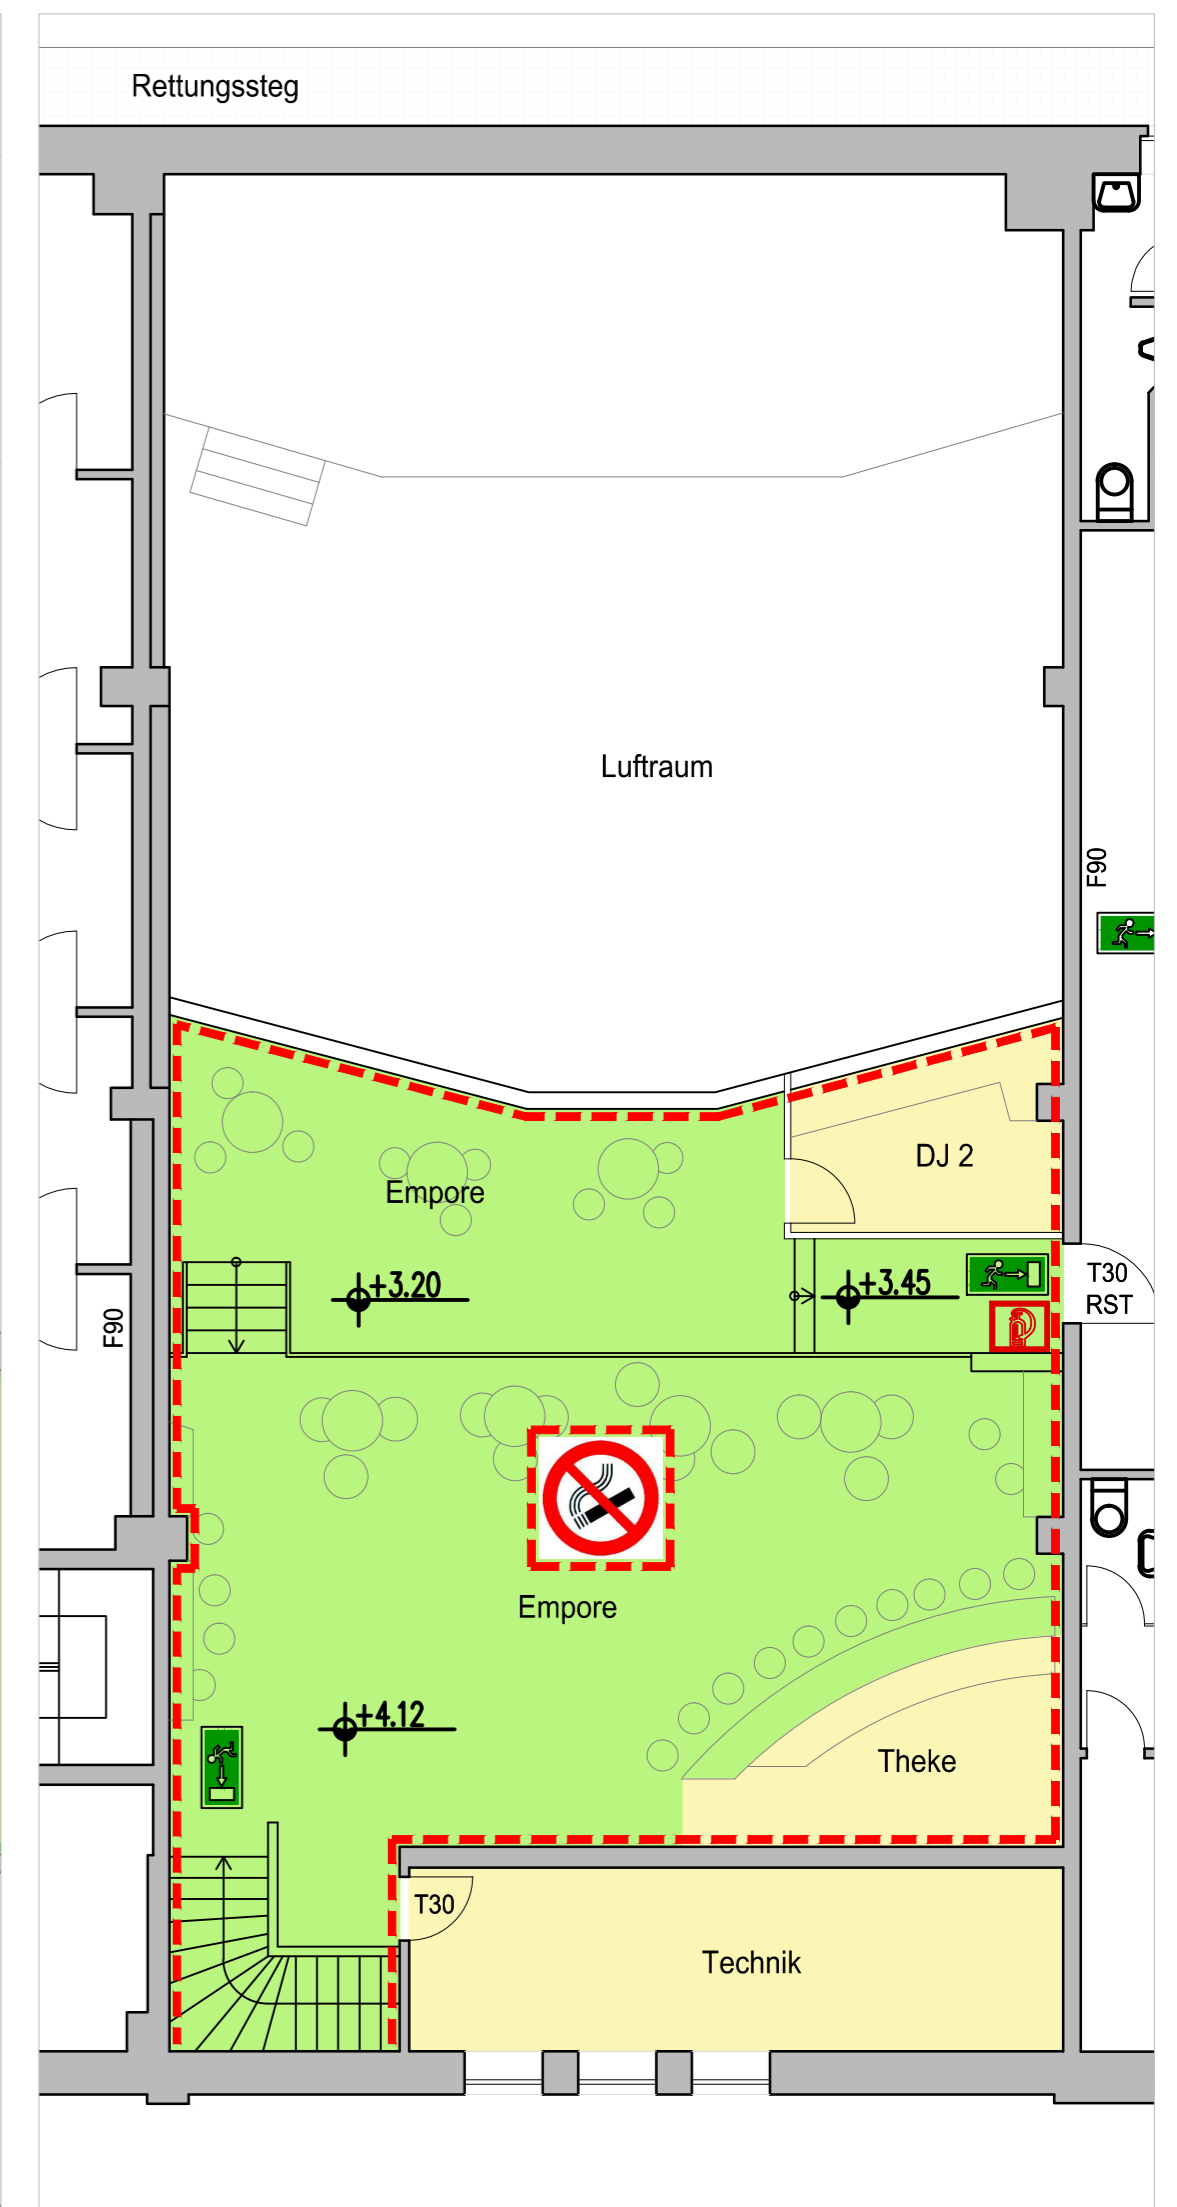

Erdgeschoss - Maßstab 1:100

1.OG / Empore - M. 1:100

LEGENDE

-  - Feuerlöscher
-  - Wandhydrant
-  - Fluchtwegrichtung
-  - Nichtraucher-Zone
-  - Raucherzone